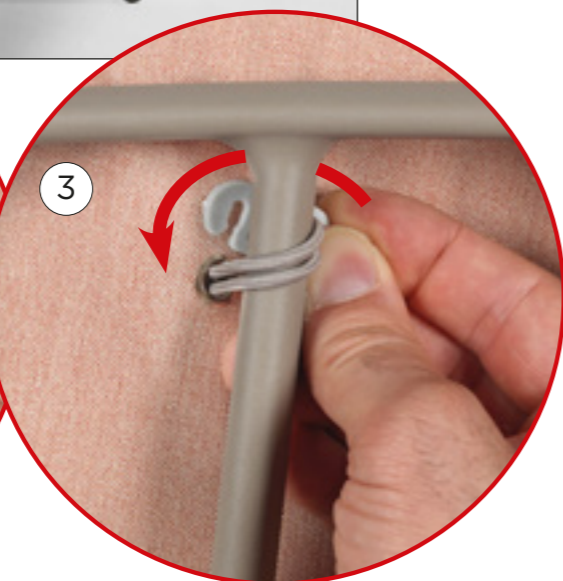

grigio .163
240 gr/m²

rosa quarzo .066
240 gr/m²

assemblaggio
assembly

SCHIENALE/BRACCIOLO

SEDUTA

NARDI s.p.a.

Chiampo (VI) Italy

tel. +39 0444 422100