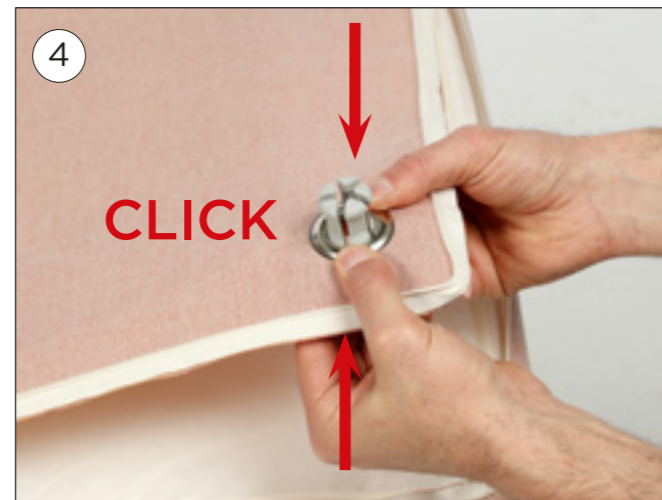

grigio .163
240 gr/m²

rosa quarzo .066
240 gr/m²

assemblaggio
assembly

SCHIENALE/BRACCIOLO

SEDUTA

NARDI s.p.a.

Chiampo (VI) Italy

tel. +39 0444 422100