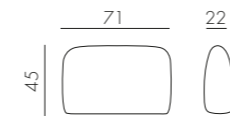

CUSCINO SCHIENALE KOMODO **new**

tessuto

1,3 kg
n. pz. 1