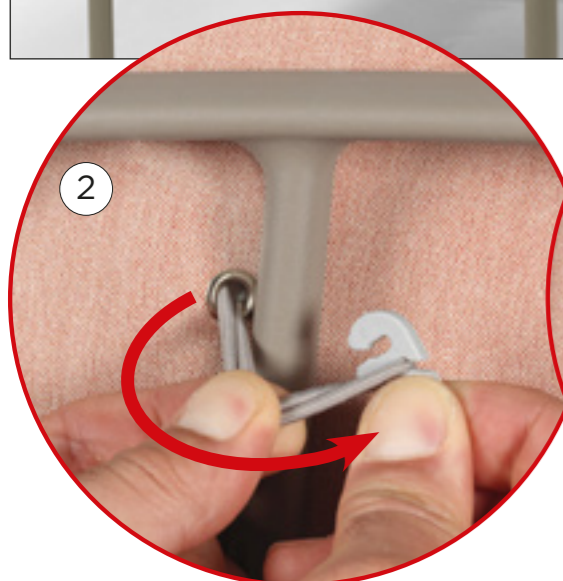

grigio .163
240 gr/m²

rosa quarzo .066
240 gr/m²

assemblaggio
assembly

SCHIENALE/BRACCIOLO

SEDUTA

NARDI s.p.a.

Chiampo (VI) Italy

tel. +39 0444 422100