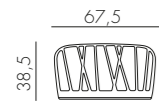

KOMODO è un divano modulare configurabile a piacere. Le sedute possono essere fissate tra loro e gli schienali e i braccioli sono agganciabili su tutti i lati.

Oltre alla versione standard KOMODO 5, è possibile configurare e ordinare la tua versione di KOMODO elencando tutti i singoli componenti che lo formano.

KOMODO is a modular sofa which can be configured to suit your particular needs. The seats can be secured to one another and the seat backs and armrests can be attached on all sides.

In addition to the standard KOMODO 5 version, you can configure and order your own version of KOMODO simply by listing all the individual components you require.

KOMODO BRACCIOLO **new**

polipropilene fiberglass

1,7 kg
n. pz. 2