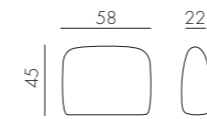

CUSCINO SCHIENALE ANGOLO KOMODO **new**

tessuto

1,1 kg
n. pz. 1