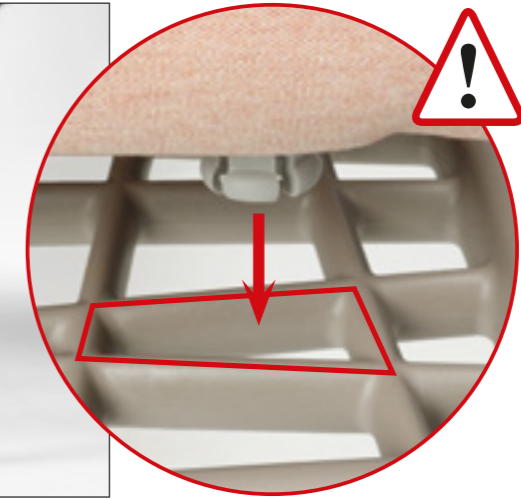

grigio .163
240 gr/m²

rosa quarzo .066
240 gr/m²

assemblaggio
assembly

SCHIENALE/BRACCIOLO

SEDUTA

NARDI s.p.a.

Chiampo (VI) Italy

tel. +39 0444 422100