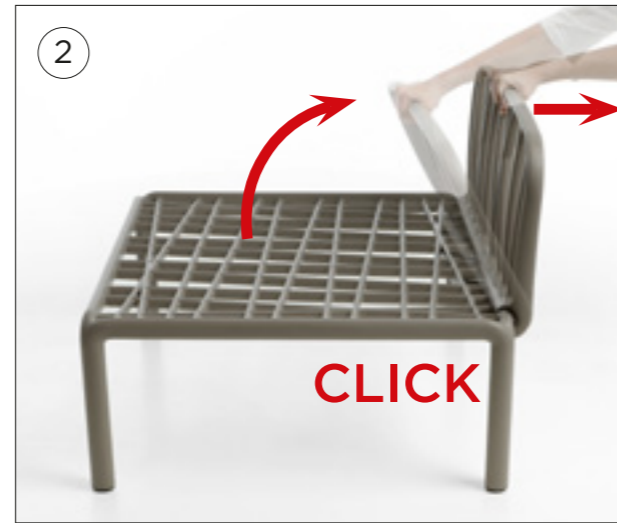

grigio .163
240 gr/m²

rosa quarzo .066
240 gr/m²

assemblaggio
assembly

SCHIENALE/BRACCIOLO

SEDUTA

NARDI s.p.a.

Chiampo (VI) Italy

tel. +39 0444 422100