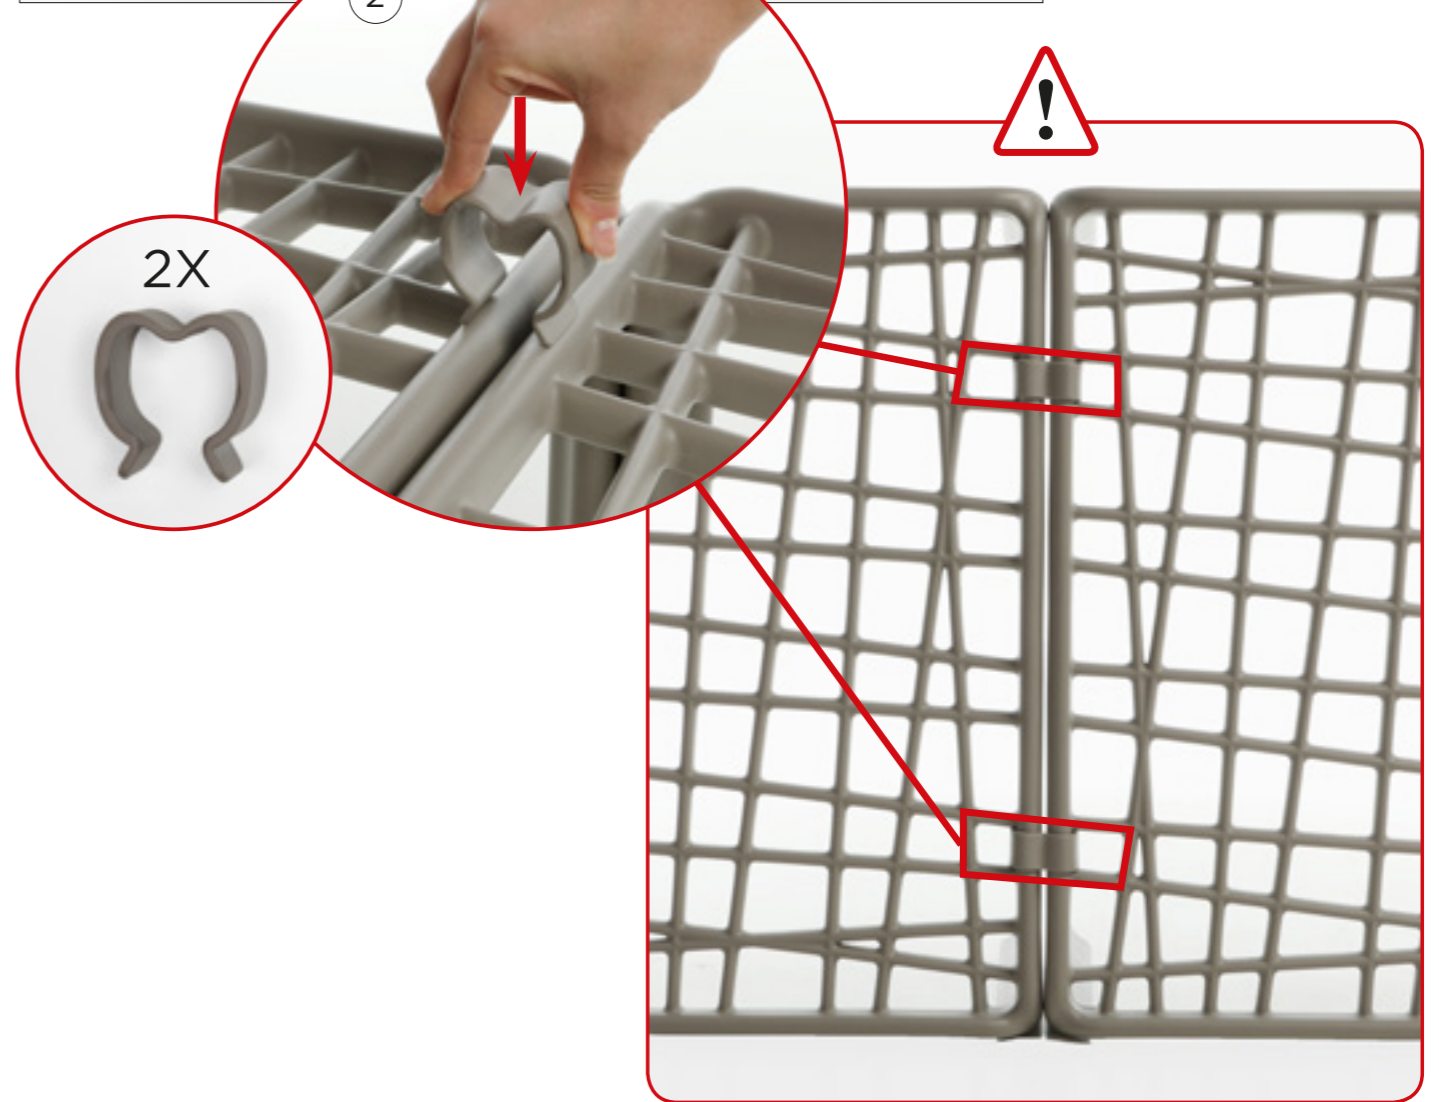

grigio .163
240 gr/m²

rosa quarzo .066
240 gr/m²

assemblaggio
assembly

SCHIENALE/BRACCIOLO

SEDUTA

NARDI s.p.a.

Chiampo (VI) Italy

tel. +39 0444 422100