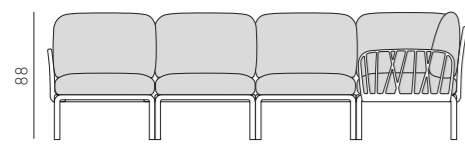

KOMODO POUF
bianco
CUSCINI SEDUTA
canvas

KOMODO WALL
tortora

schede tecniche
technical details

KOMODO

Divano modulare | Modular sofa

KOMODO 5 **new**

polipropilene fiberglass
tessuto

41,1 kg
n. pz. 1

SOLUTIONS

KOMODO è un divano modulare configurabile a piacere. Le sedute possono essere fissate tra loro e gli schienali e i braccioli sono agganciabili su tutti i lati.

Oltre alla versione standard KOMODO 5, è possibile configurare e ordinare la tua versione di KOMODO elencando tutti i singoli componenti che lo formano.