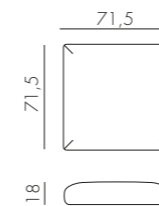

tessuto

1,1 kg
n. pz. 1

grigio
36370.54.163

rosa quarzo
36370.54.066

canvas Sunbrella®
36370.54.141

adriatic Sunbrella®
36370.54.142

CUSCINO SEDUTA KOMODO **new**

tessuto