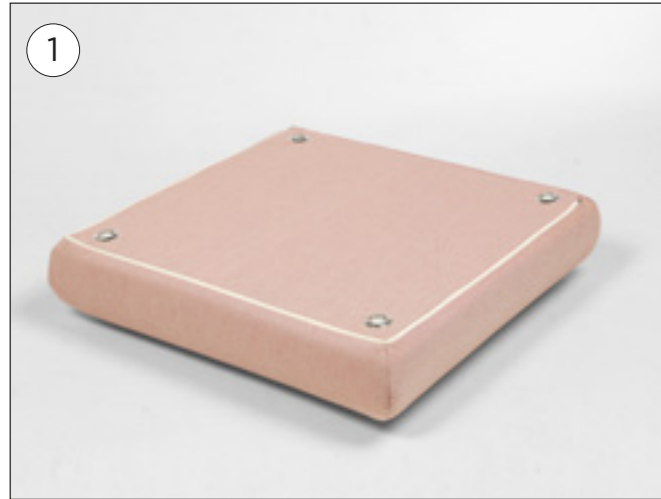

grigio .163
240 gr/m²

rosa quarzo .066
240 gr/m²

assemblaggio
assembly

SCHIENALE/BRACCIOLO

SEDUTA

NARDI s.p.a.

Chiampo (VI) Italy

tel. +39 0444 422100