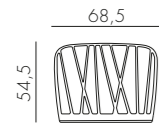

KOMODO BRACCIOLO **new**

polipropilene fiberglass

1,7 kg
n. pz. 2

BIANCO
40375.00.000

ANTRACITE
40375.02.000

TORTORA
40375.10.000

KOMODO SCHIENALE **new**

polipropilene fiberglass

2 kg
n. pz. 4

BIANCO
40376.00.000

ANTRACITE
40376.02.000

TORTORA
40376.10.000

KOMODO SEDUTA **new**

polipropilene fiberglass

5,1 kg
n. pz. 4

BIANCO
40377.00.000