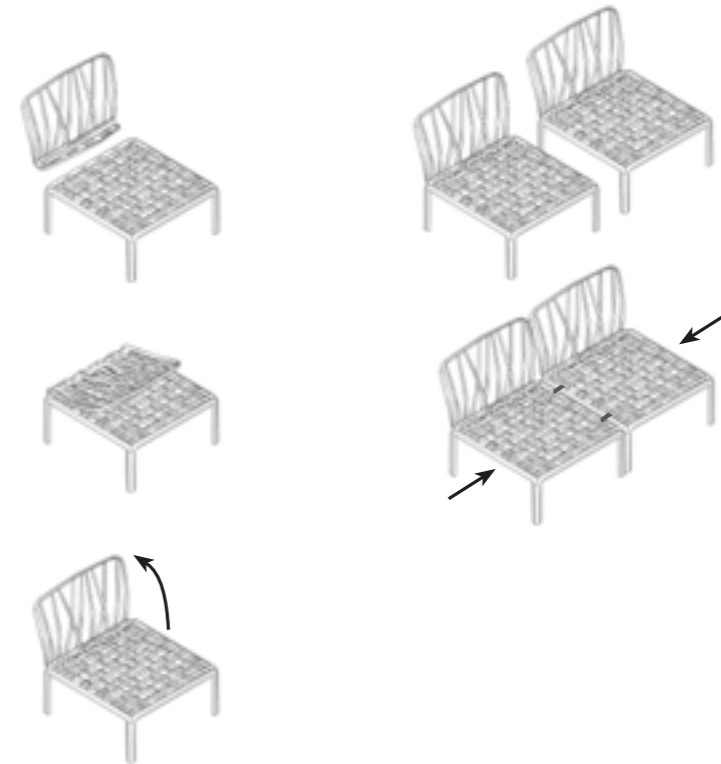

KOMODO POUF
bianco
CUSCINI SEDUTA
canvas

KOMODO WALL
tortora

schede tecniche
technical details

KOMODO

Divano modulare | Modular sofa

KOMODO 5 **new**

polipropilene fiberglass
tessuto

41,1 kg
n. pz. 1