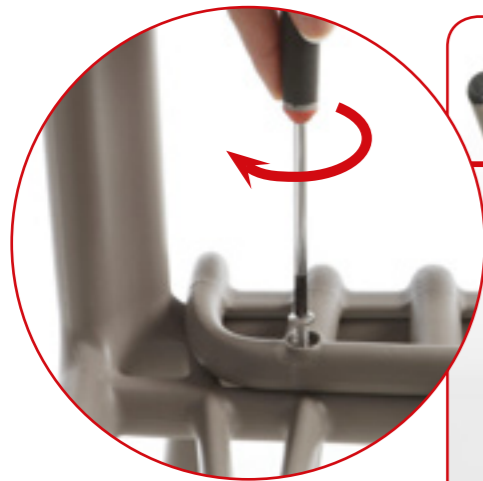

SCHIENALE/BRACCIOLO