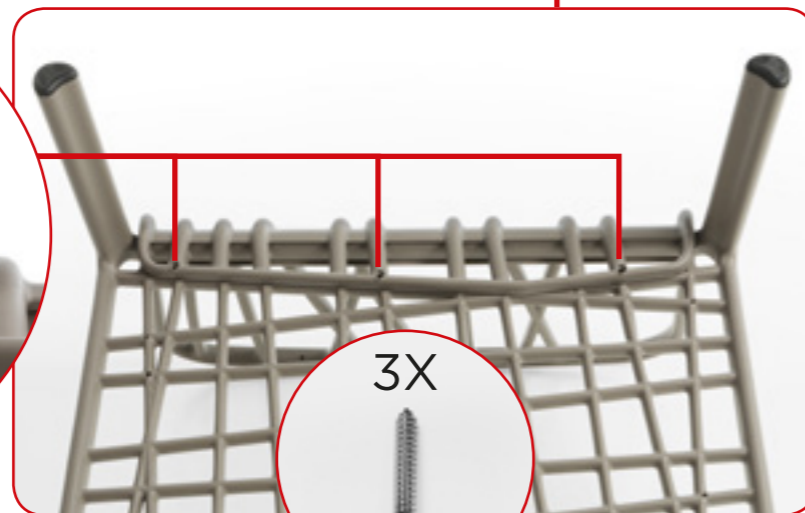

grigio .163
240 gr/m²

rosa quarzo .066
240 gr/m²

assemblaggio
assembly

SCHIENALE/BRACCIOLO

SEDUTA

NARDI s.p.a.

Chiampo (VI) Italy

tel. +39 0444 422100