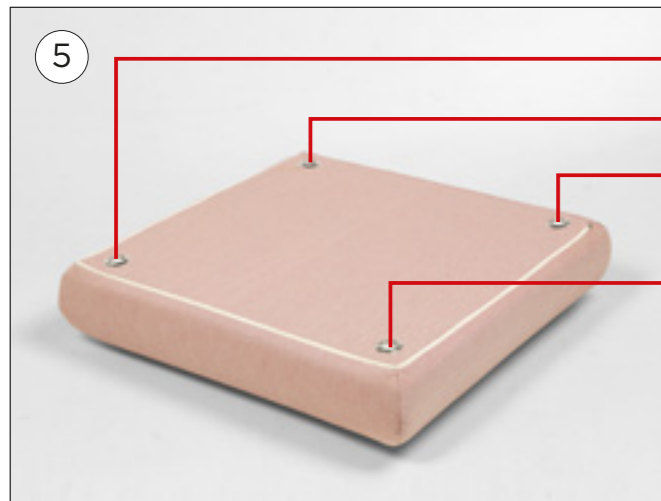

grigio .163
240 gr/m²

rosa quarzo .066
240 gr/m²

assemblaggio
assembly

SCHIENALE/BRACCIOLO

SEDUTA

NARDI s.p.a.

Chiampo (VI) Italy

tel. +39 0444 422100