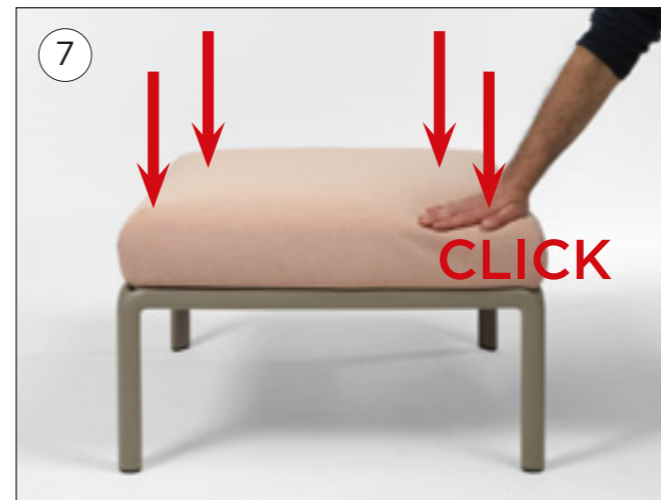

grigio .163
240 gr/m²

rosa quarzo .066
240 gr/m²

assemblaggio
assembly

SCHIENALE/BRACCIOLO

SEDUTA

NARDI s.p.a.

Chiampo (VI) Italy

tel. +39 0444 422100