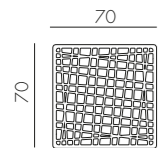

2 kg
n. pz. 4

BIANCO
40376.00.000

ANTRACITE
40376.02.000

TORTORA
40376.10.000

KOMODO SEDUTA **new**

polipropilene fiberglass

5,1 kg
n. pz. 4

BIANCO
40377.00.000