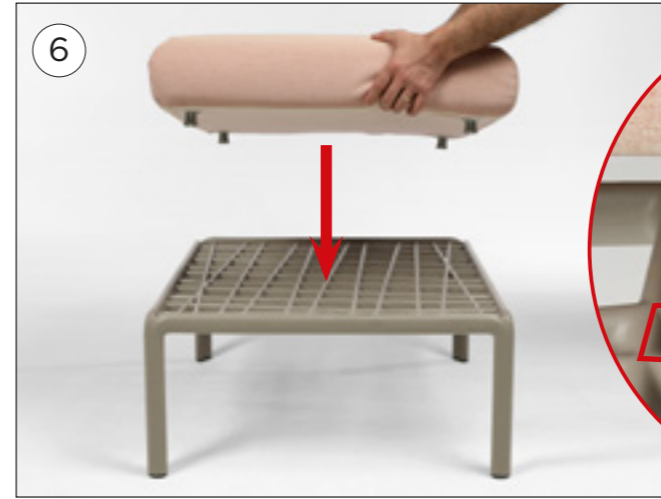

grigio .163
240 gr/m²

rosa quarzo .066
240 gr/m²

assemblaggio
assembly

SCHIENALE/BRACCIOLO

SEDUTA

NARDI s.p.a.

Chiampo (VI) Italy

tel. +39 0444 422100