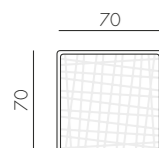

KOMODO TAVOLINO **new**

polipropilene fiberglass

6,7 kg
n. pz. 1