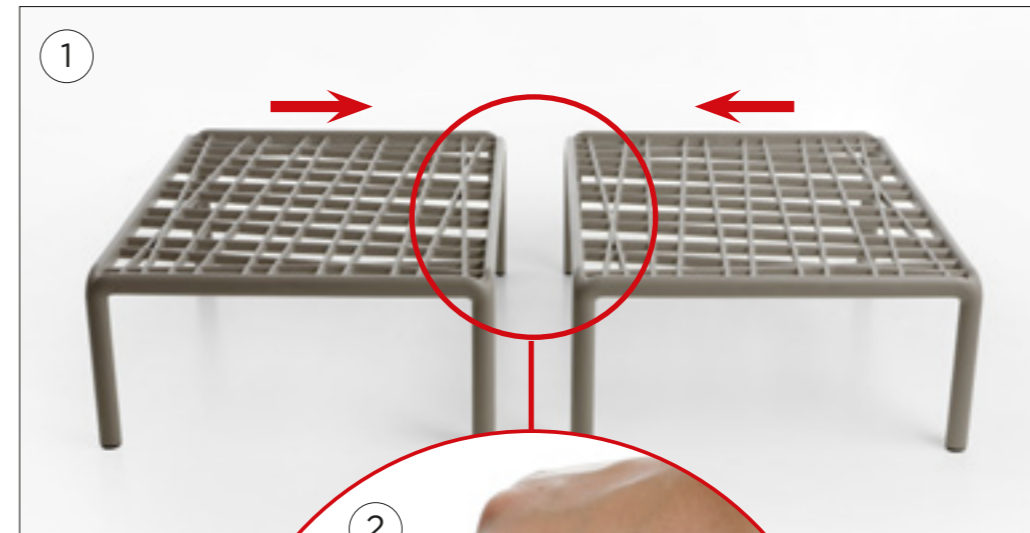

grigio .163
240 gr/m²

rosa quarzo .066
240 gr/m²

assemblaggio
assembly

SCHIENALE/BRACCIOLO

SEDUTA

NARDI s.p.a.

Chiampo (VI) Italy

tel. +39 0444 422100