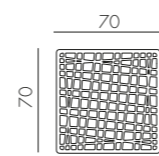

2,4 kg
n. pz. 1

grigio
36370.60.163

rosa quarzo
36370.60.066

canvas Sunbrella®
36370.60.141

adriatic Sunbrella®
36370.60.142

KOMODO WALL **new**

polipropilene fiberglass

11,5 kg
n. pz. 1