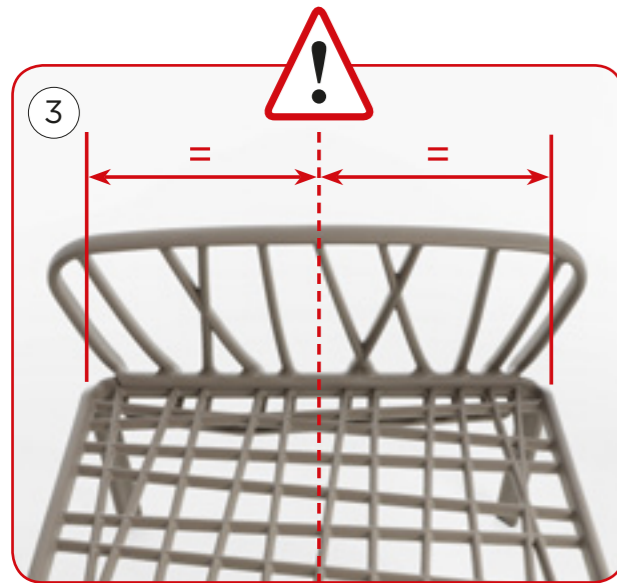

SCHIENALE/BRACCIOLO