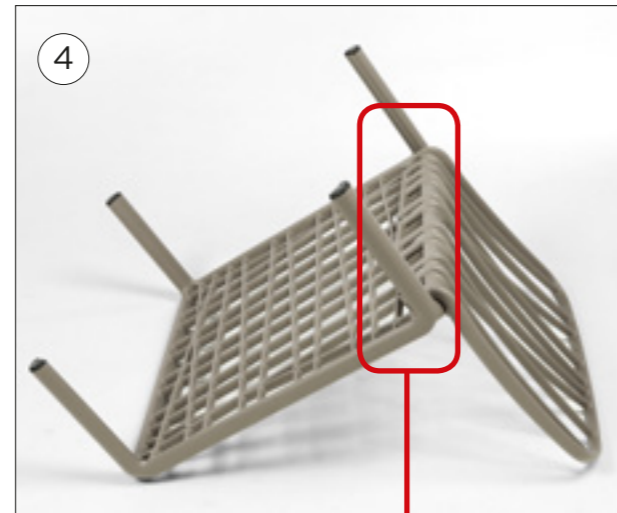

grigio .163
240 gr/m²

rosa quarzo .066
240 gr/m²

assemblaggio
assembly

SCHIENALE/BRACCIOLO

SEDUTA

NARDI s.p.a.

Chiampo (VI) Italy

tel. +39 0444 422100