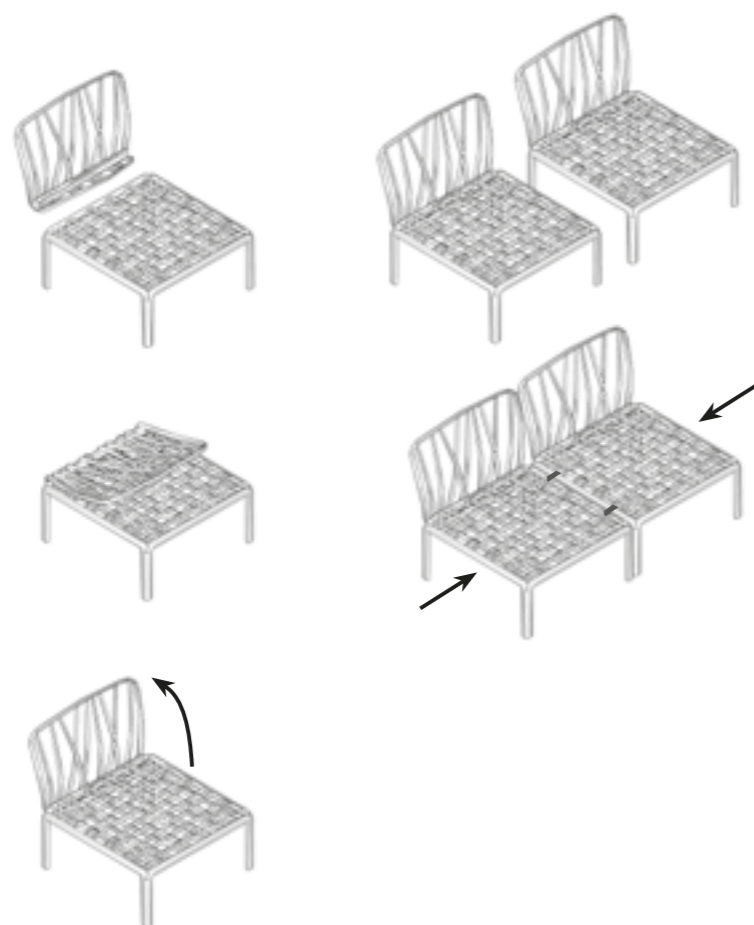

KOMODO
Divano modulare/Modular sofa