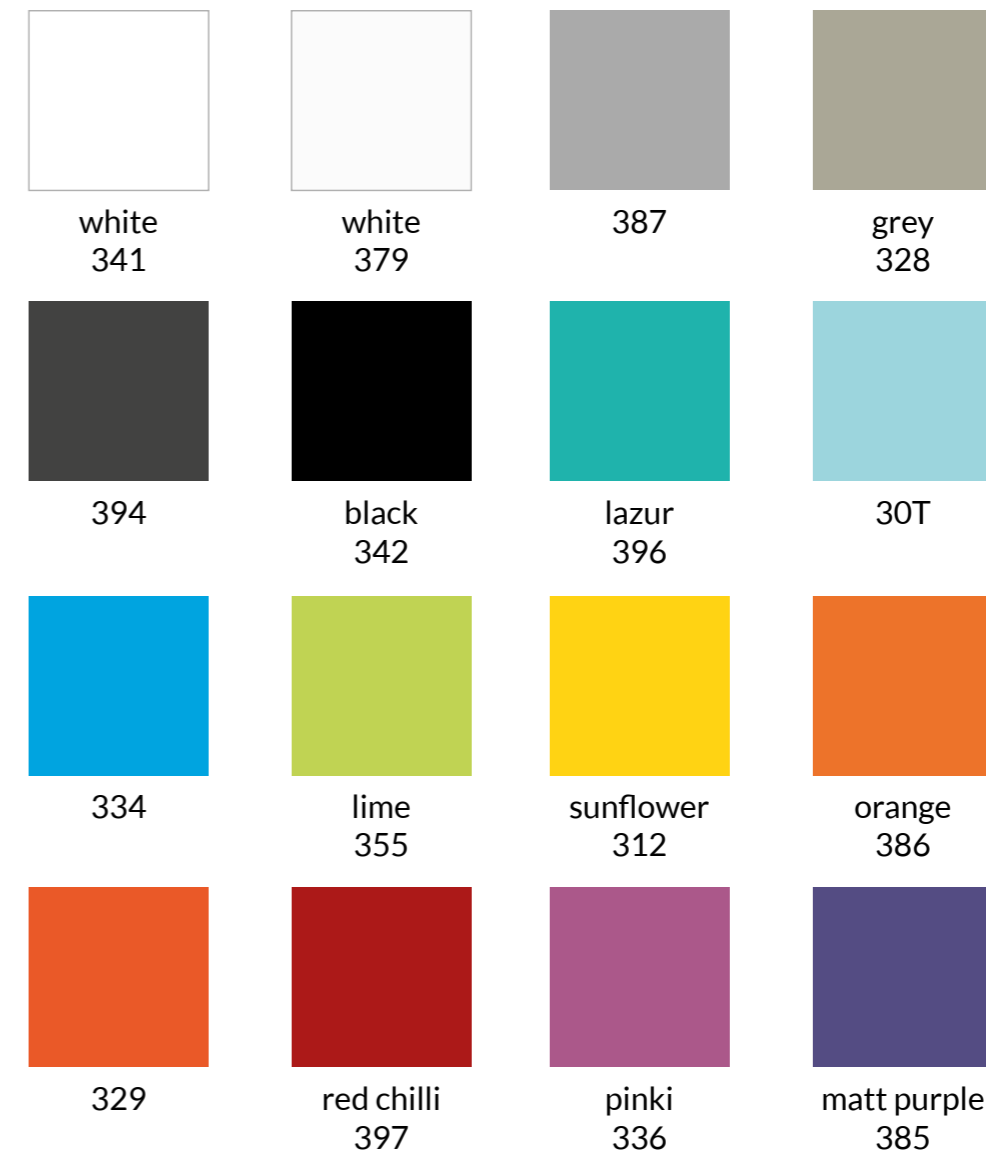

beech
H 1730 W 700

NETTO WEIGHT
3,7 kg

Wood finishes – beech water based stain

Wood finish – oak water based stain

Solid paint (lacquer)

specifications																					
model	name	page	dimensions					stacking	netto weight	brutto weight carton	pcs inside box / volume 40' container load capacity	box volume	carton dimensions	fabric wear classics for 1,4 m wide							
			height	width	depth	seat height	armrest height							pc	2 pcs	4 pcs	6 pcs	10 pcs	12 pcs	100 pcs	
A-2920	UXI		770	450	510	480	-	3	5,5	13	2 pcs/288	0,34	520/720/1000	0,6	0,6	1,2	1,8	3	3	3,6	28
B-2920	UXI		770	530	530	480	715	3	8	10	1 pc./147	0,25	570/570/830	0,6	0,6	1,2	1,8	3	3	3,6	28
H-2920	UXI		1080	530	565	790	1025	2	6,8	8,8	1 pc./120	0,41	620/620/1170	0,6	0,6	1,2	1,8	3	3	3,6	28
B-ZAP 1	ZAP		845	600	560	450	650	-	12	15	1 pc./170	0,33	590/640/880	2,1	4,2	8	12	19	23	23	190
B-ZAP-2	ZAP		850	600	560	450	650	-	12	15	1 pc./170	0,33	590/640/880	3	6	10,5	16	26	32	32	260
H-ZAP	ZAP		1180	600	560	780	980	-	15	17	1 pc./120	0,46	590/640/1220	2,1	4,2	8	12	19	23	23	190